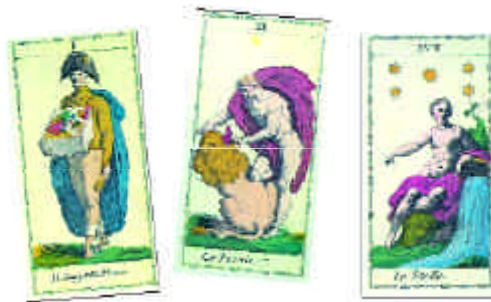

no

Italiano, Tarocco Neoclásico - numerado 287/15

Cartas: 78

Ref: Italiano Neoclásico

SLLN

Interesa

si

no