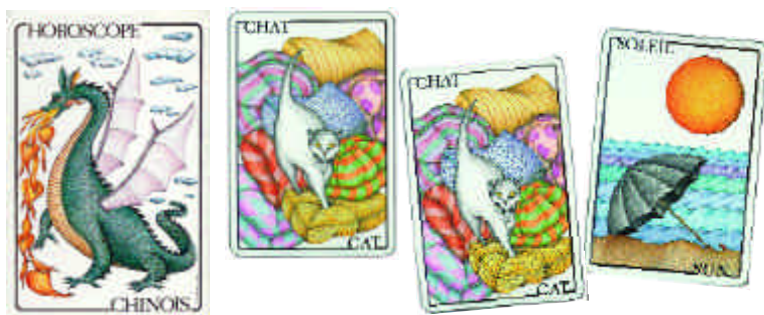

Interesa

si

no

Chinese Tarot Deck, The

Tamaño: 67 x 117 mm
Cartas: 78
Ref: Chinese AGM

Interesa

si no

Horoscope Chinois