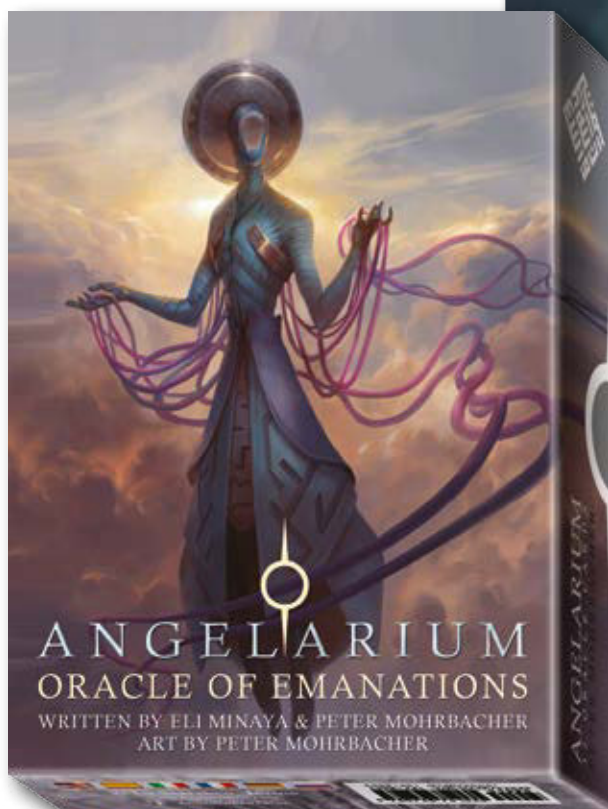

Acerca del Proyecto Angelarium
www.angelarium.net
De las ilustraciones y la visión de Peter Mohrbacher. Recientemente en el marco de las campañas Kicks-tarter, se hizo el segundo libro del Angelarium, destacándose entre los 10 libros de arte más financiados de todos los tiempos. Basado en los Ángeles de la Cábala, el Árbol de la Vida, Vigilantes y Serafines.