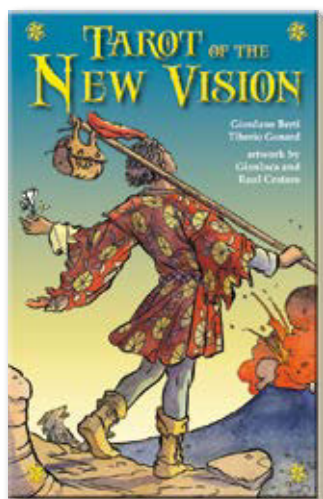

TAROT OF THE NEW VISION

Código: **KIT25B**

G. Berti y Tiberio Gonard

160 páginas en blanco y negro, 12,5x19,7 cm. Edición en inglés.

978-886527232-9