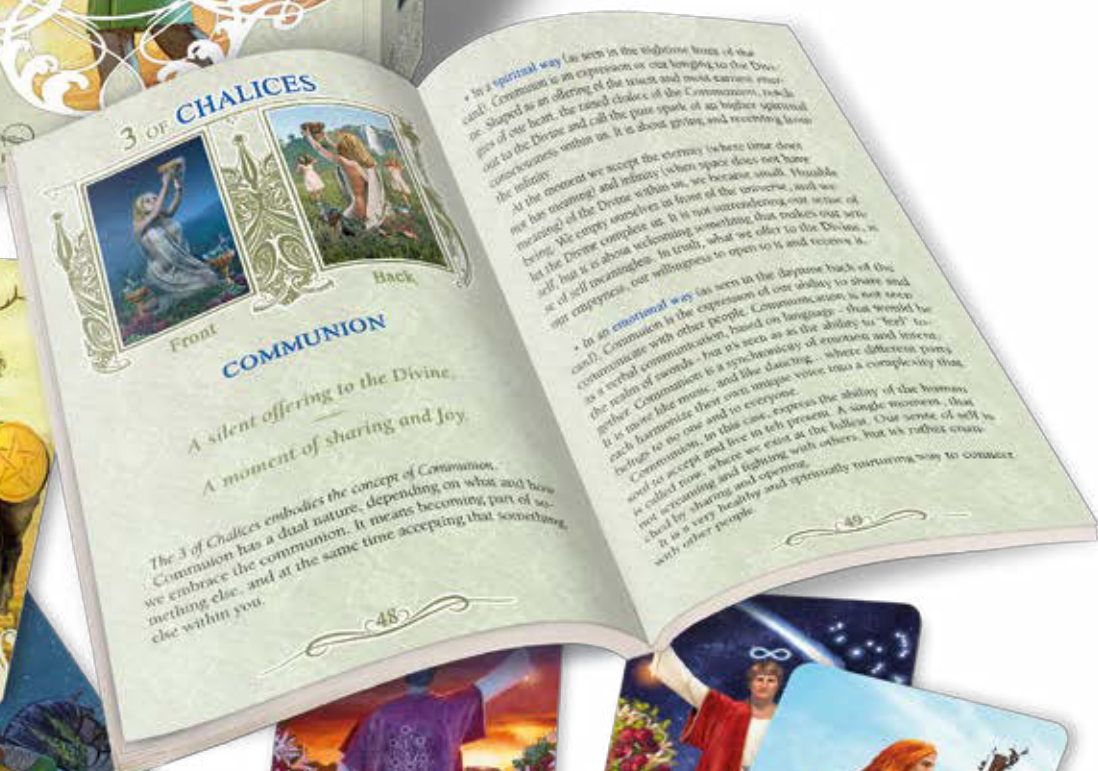

TAROCCHINO MITELLI - Edición limitada

TAROCCHINO MITELLI (Código: AA02)

Giuseppe Maria Vitelli
Bologna, ca 1660 AD
62 cartas, 58x122 mm.
Edición numerada,
Limitado a 2999 copias.
978-886527510-8

La nueva colección de Lo Scarabeo se llama "Anima Antiqua", y está hecha de ediciones para coleccionistas, realizadas con el mayor cuidado y calidad en ediciones limitadas y numeradas.
El segundo volumen de la colección es el Tarocchino Mitelli. Una de las barajas más importantes de la historia del Tarot, el Mitelli es un "Tarocchino", una baraja de sólo 62 cartas, creada para una variante del juego del Tarot. Reproducido con precisión filológica.

VICEVERSA TAROT KIT
(Código: KIT35)

M. Filadoro, L. Weatherstone
Ilustraciones de Davide Corsi
78 cartas, 66x120 mm.
160 páginas, libro a todo color.
Edición en inglés.
978-886527489-7

El Viceversa Tarot es un retorno a la doble cara. Cada carta tiene ilustraciones en ambos lados, una mostrando la carta de frente y la otra mostrando la parte posterior de la misma. Como dos caras de un concepto o dos caras de una moneda, el Viceversa Tarot expresa el significado y los símbolos de cada Arcano no como una instantánea paralizada en el tiempo, sino como un todo tridimensional, que fluye del día a la noche, de la acción a la comprensión... de adelante hacia atrás. Ilustraciones del artista Davide Corsi (fantasma, vampiro de la noche eterna del Tarot). El italiano Massimiliano Filadoro enlazó los símbolos entre el frente y la parte posterior, creando un apoyo total para la lectura intuitiva y el estudio del Tarot. Libro completo escrito por Lunaea Weatherstone.