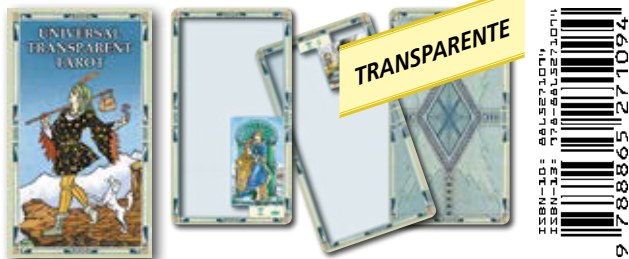

UNIVERSAL TRANSPARENT TAROT (Codigo: EX191)
Pierluca Zizzi, ilustraciones Roberto De Angelis 79 cartas
transparentes, 66x120 mm. Instrucciones, Edición Multilinguaje
978-886527109-4