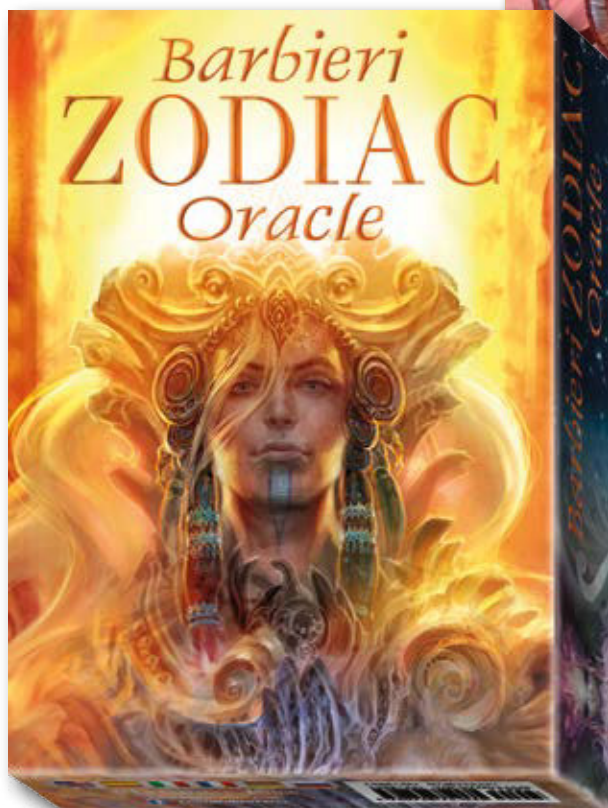

LANZAMIENTO FEBRERO 2017

BARBIERI ZODIAC ORACLE

(Código: OR20)

Barbara Moore

Ilustraciones de Paolo Barbieri

26 cartas, 88x125 mm.

Instrucciones.

Edición multilingüe.

978-886527473-6

Paolo Barbieri es uno de los ilustradores italianos con mayor número de fans milenarios. A él le debemos el diseño de los personajes e ilustraciones de las "Crónicas de un Mundo Emergido". Paolo ha creado portadas artísticas para las ediciones italianas de los mejores escritores de fantasía de esta época como: George R. Martin, Ursula K. Le Guin y muchos otros.

Tal talento extraordinario, ahora inspirado en la clásica Astrología imaginaria, Signos, Planetas y Elementos, se convierte en ilustraciones de una increíble e incontenible energía. La magia se fusiona con la astrología y la fantasía de una manera única.