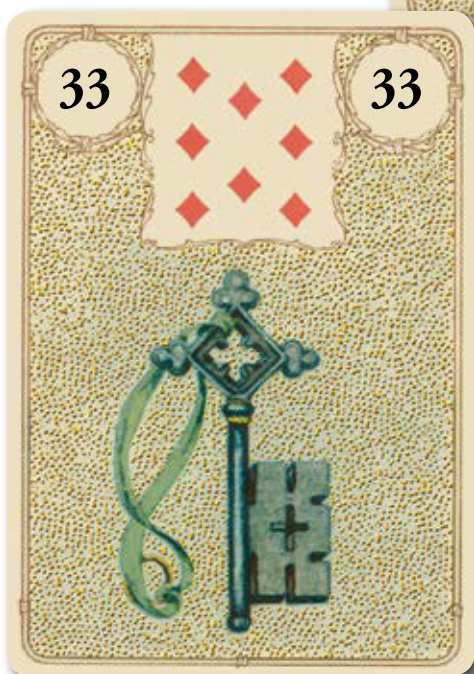

IMPRESIÓN EN PAPEL DE ORO