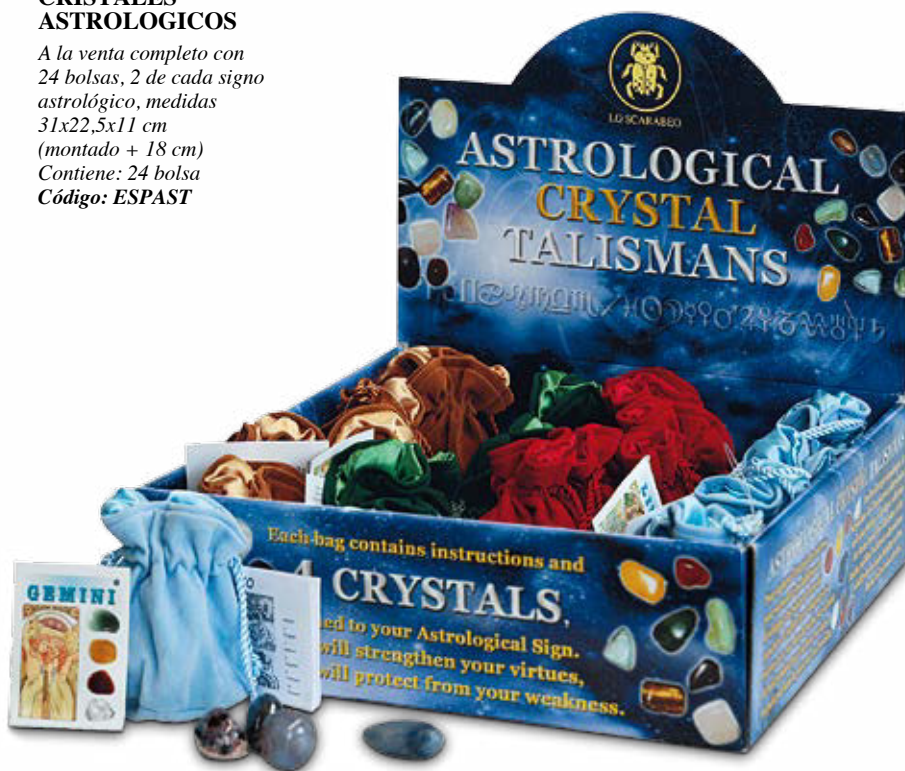

4 cristales terciopelo con instrucciones.
978-886527324-1

CRISTALES EXITO
(Código: CT02)

4 cristales terciopelo con instrucciones.
978-886527322-7

EXPOSITOR CRISTALES ASTROLOGICOS

A la venta completo con 24 bolsas, 2 de cada signo astrológico, medidas 31x22,5x11 cm (montado + 18 cm) Contiene: 24 bolsa Código: ESPAST