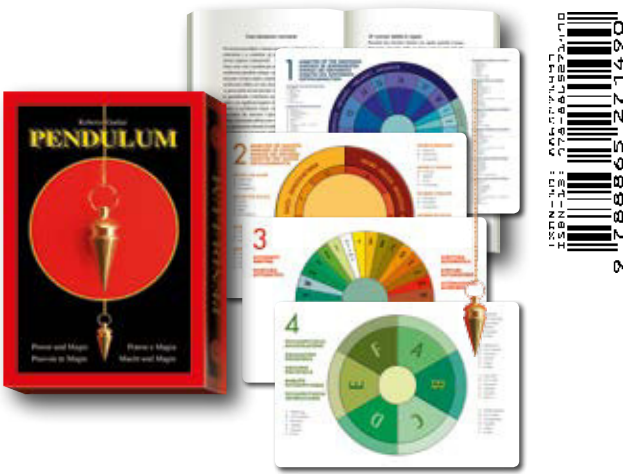

PENDULUM: POWER AND MAGIC (Código: KIT22)

Roberto Gadini. Incluye péndulo, libro y 4 cuadrantes. En caja dura magnética 135x206x32 mm. Edición Multilinguaje.
978-886527149-0