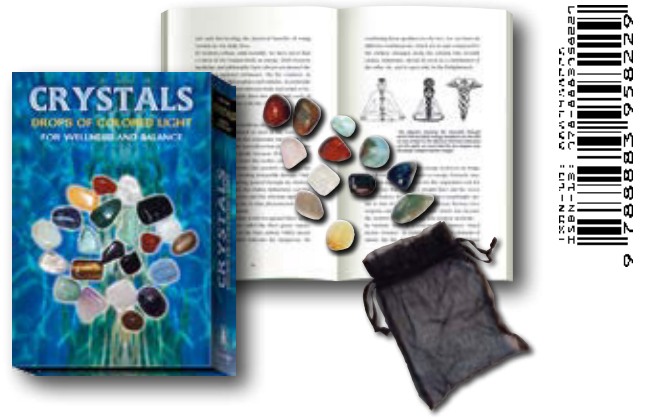

CRYSTALS (Código: KIT12)

Laura Tuan. Incluye: 14 cristales, libro blanco y negro. En caja dura magnética. 207x136x45 mm. Edición en inglés.
978-888395822-9