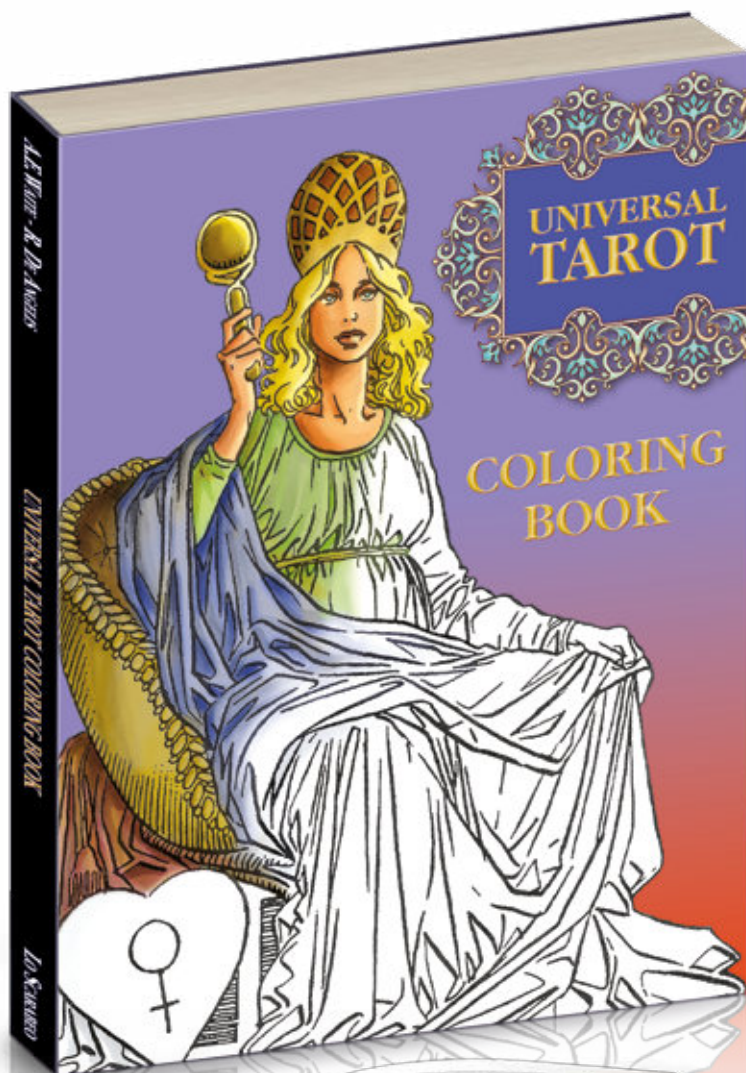

**LANZAMIENTO
ENERO 2017**

**UNIVERSAL TAROT
COLORING BOOK**
(Código: LI119UK)

Roberto De Angelis
112 páginas para colorear
Edición en inglés.
978-886527457-6

Colorear es un acto creativo que aporta energía no sólo de nuestra mente consciente, sino de nuestra intuición. Es una experiencia meditativa y gozosa que produce el niño interior y el yo espiritual. Ahora es posible colorear las muchas cartas del Universal Tarot de Roberto De Angelis, siguiendo la verdadera tradición del Tarot, y creando su propio simbolismo a través de él.