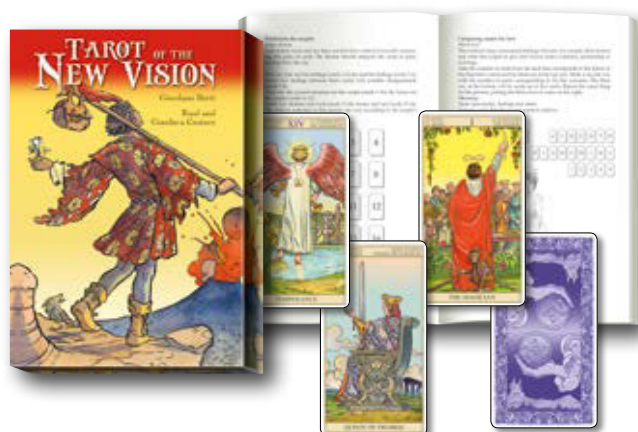

(Código: KIT24)

Erik C. Dunne, Kim Huggens

78 cartas con lamina de oro, 70x120 mm

En caja dura magnética 206x135x50 mm

Libro a color de 128 páginas.

Edición en inglés.

978-886527205-3

TAROT OF THE NEW VISION