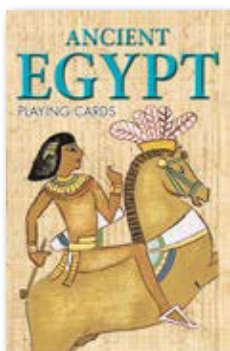

GOETHE

54 cartas, 58x88 mm
(Código: PCH10)

ALICE

Ilustrado por Jesús Blasco
54 cartas, 58x88 mm
(Código: PC03)

LAS FLORES ANIMADAS

Ilustrado por J. J. Grandville
54 cartas, 58x88 mm
(Código: PC07)

ANCIENT EGYPT