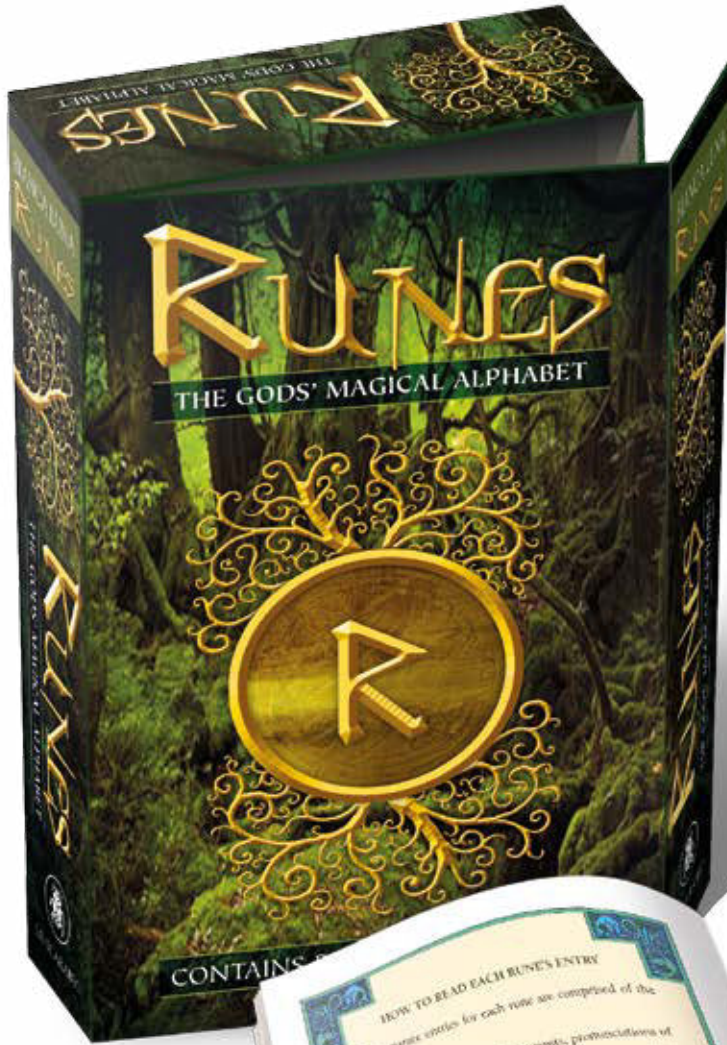

**LANZAMIENTO
ENERO 2017**

RUNES, THE GODS' MAGICAL ALPHABET
(Código: KIT11UK)

Bianca Luna,
Ilustraciones de Cosimo Musio
25 runas de madera
160 páginas, libro a todo color.
Edición en inglés.
978-888395818-2

Edición revisada de un largo clásico, el kit de las Runas ofrece en el mismo paquete brillante uno de los libros más interesantes y prácticos sobre las runas jamás escrito, junto con un conjunto completo de 25 runas de madera pirograbadas. El libro enseña el significado de cada Runa y su historia, pero también detalla con gran precisión cómo lanzar las runas y leerlas, tanto en la forma tradicional como en la moderna.