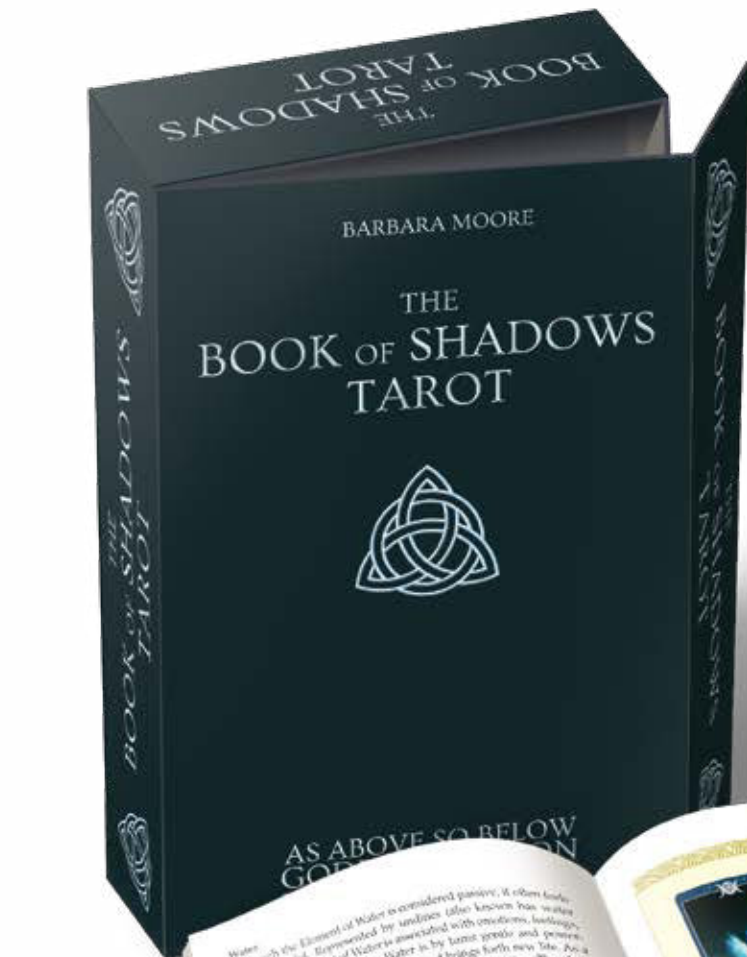

LANZAMIENTO
ABRIL 2017