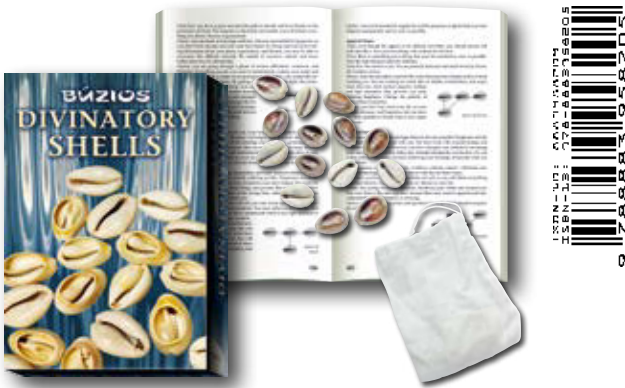

BÚZIOS: DIVINATORY SHELLS (Código: KIT10)

Laura Tuan. Incluye: 16 buzios adivinatorios, libro en blanco y negro. En caja dura magnética. 206x135x38 mm. Edición en inglés.
978-888395820-5