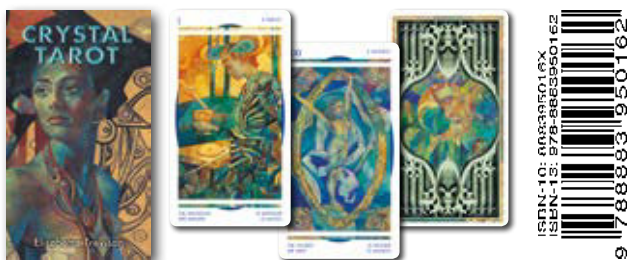

TAROT DE LOS CRISTALES (Código: EX03)
Ilustraciones Elisabetta Trevisan 78 cartas, 66x120 mm. Instrucciones.
978-888395016-2