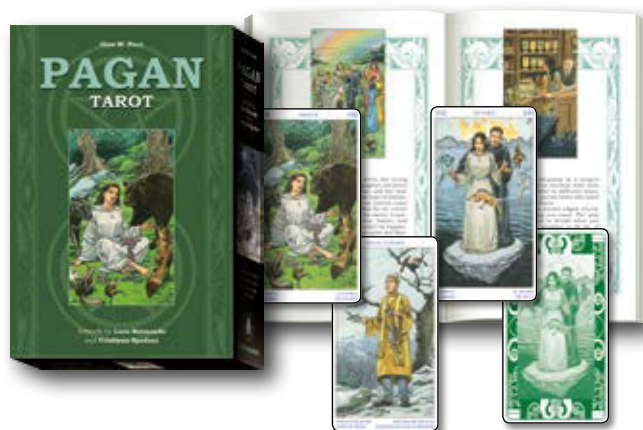

PAGAN TAROT
(Código: EX117)

Gina M. Pace,
Ilustraciones L. Raimondo y C. Spadoni
78 cartas 66x120 mm, libro a color.
En caja dura magnética 205x135x50 mm.
Edición en inglés.
978-888395996-7