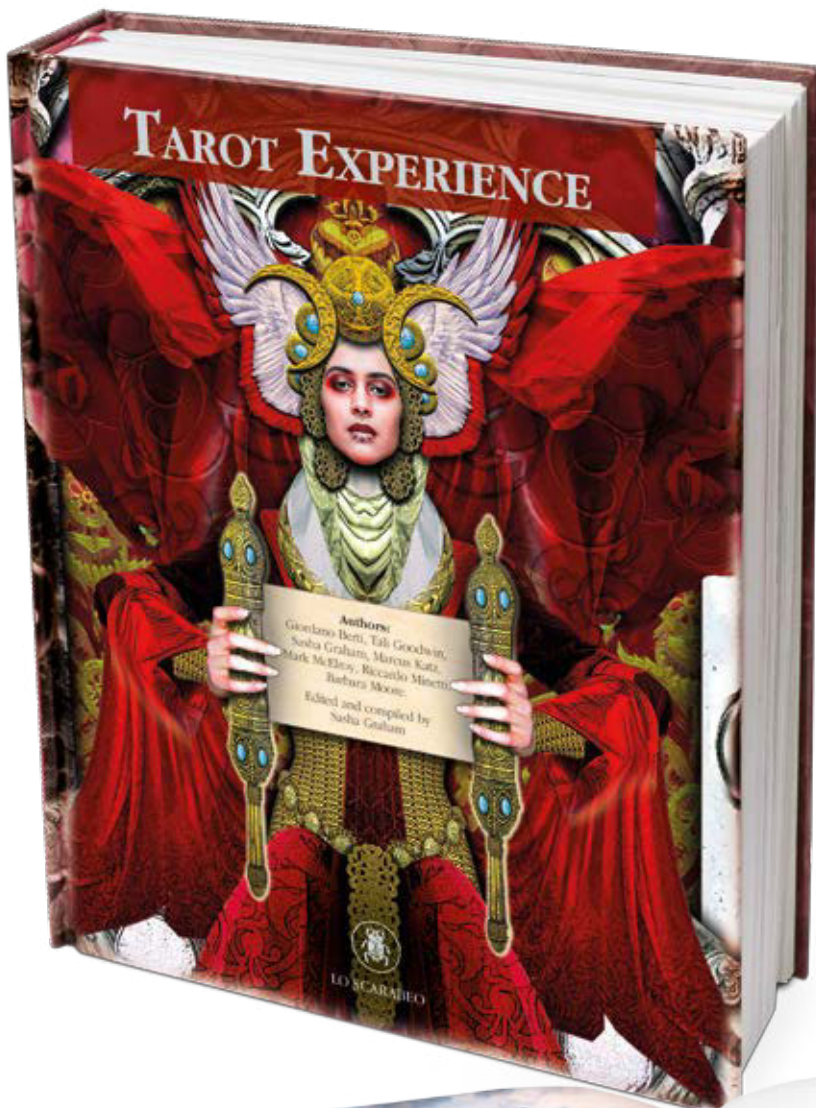

MUY PRONTO EN
KICKSTARTER