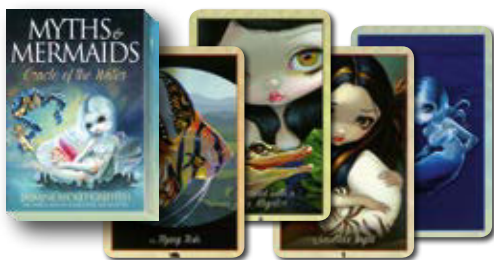

ORÁCULO MITOS Y SIRENAS (Código: TSA10)

Amber Logan y Kachina Mickleto, ilustraciones Jasmine

Becket-Griffith 44 cartas, 95x140 mm, en caja dura, libro de instrucciones con 120 páginas. Edición en inglés. 978-192216134-5