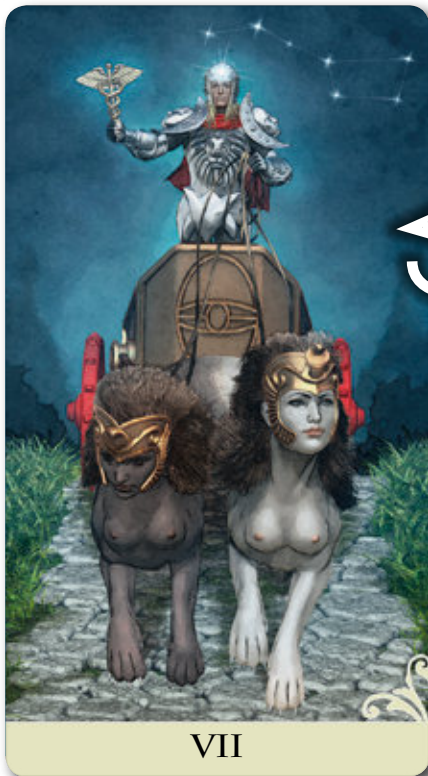

LANZAMIENTO JUNIO 2017

VICEVERSA TAROT
(Código: EX231)
Massimiliano Filadoro,
Ilustraciones de Davide Corsi
78 cartas, 65x118 mm.
Instrucciones.
Edición multilingüe.
978-886527490-3

El Viceversa Tarot es un retorno a la doble cara. Cada carta tiene ilustraciones en ambos lados, una mostrando la carta de frente y la otra mostrando la parte posterior de la misma. Como dos caras de un concepto o dos caras de una moneda, el Viceversa Tarot expresa el significado y los símbolos de cada Arcano no como una instantánea paralizada en el tiempo, sino como un todo tridimensional, que fluye del día a la noche, de la acción a la comprensión... de adelante hacia atrás. Ilustraciones del artista Davide Corsi (fantasma, vampiro de la noche eterna del Tarot). El italiano Massimiliano Filadoro enlazó los símbolos entre el frente y la parte posterior, creando un apoyo total para la lectura intuitiva y el estudio del Tarot.

ISBN-10: 8865274905
ISBN-13: 978-8865274903
9 788865 274903