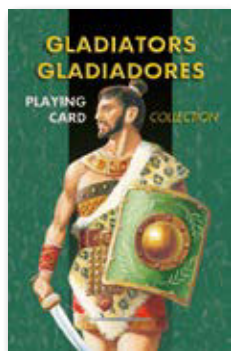

GLADIADORES

Ilustrado por S. Baraldi
54 cartas, 58x88 mm
(Código: PC44)