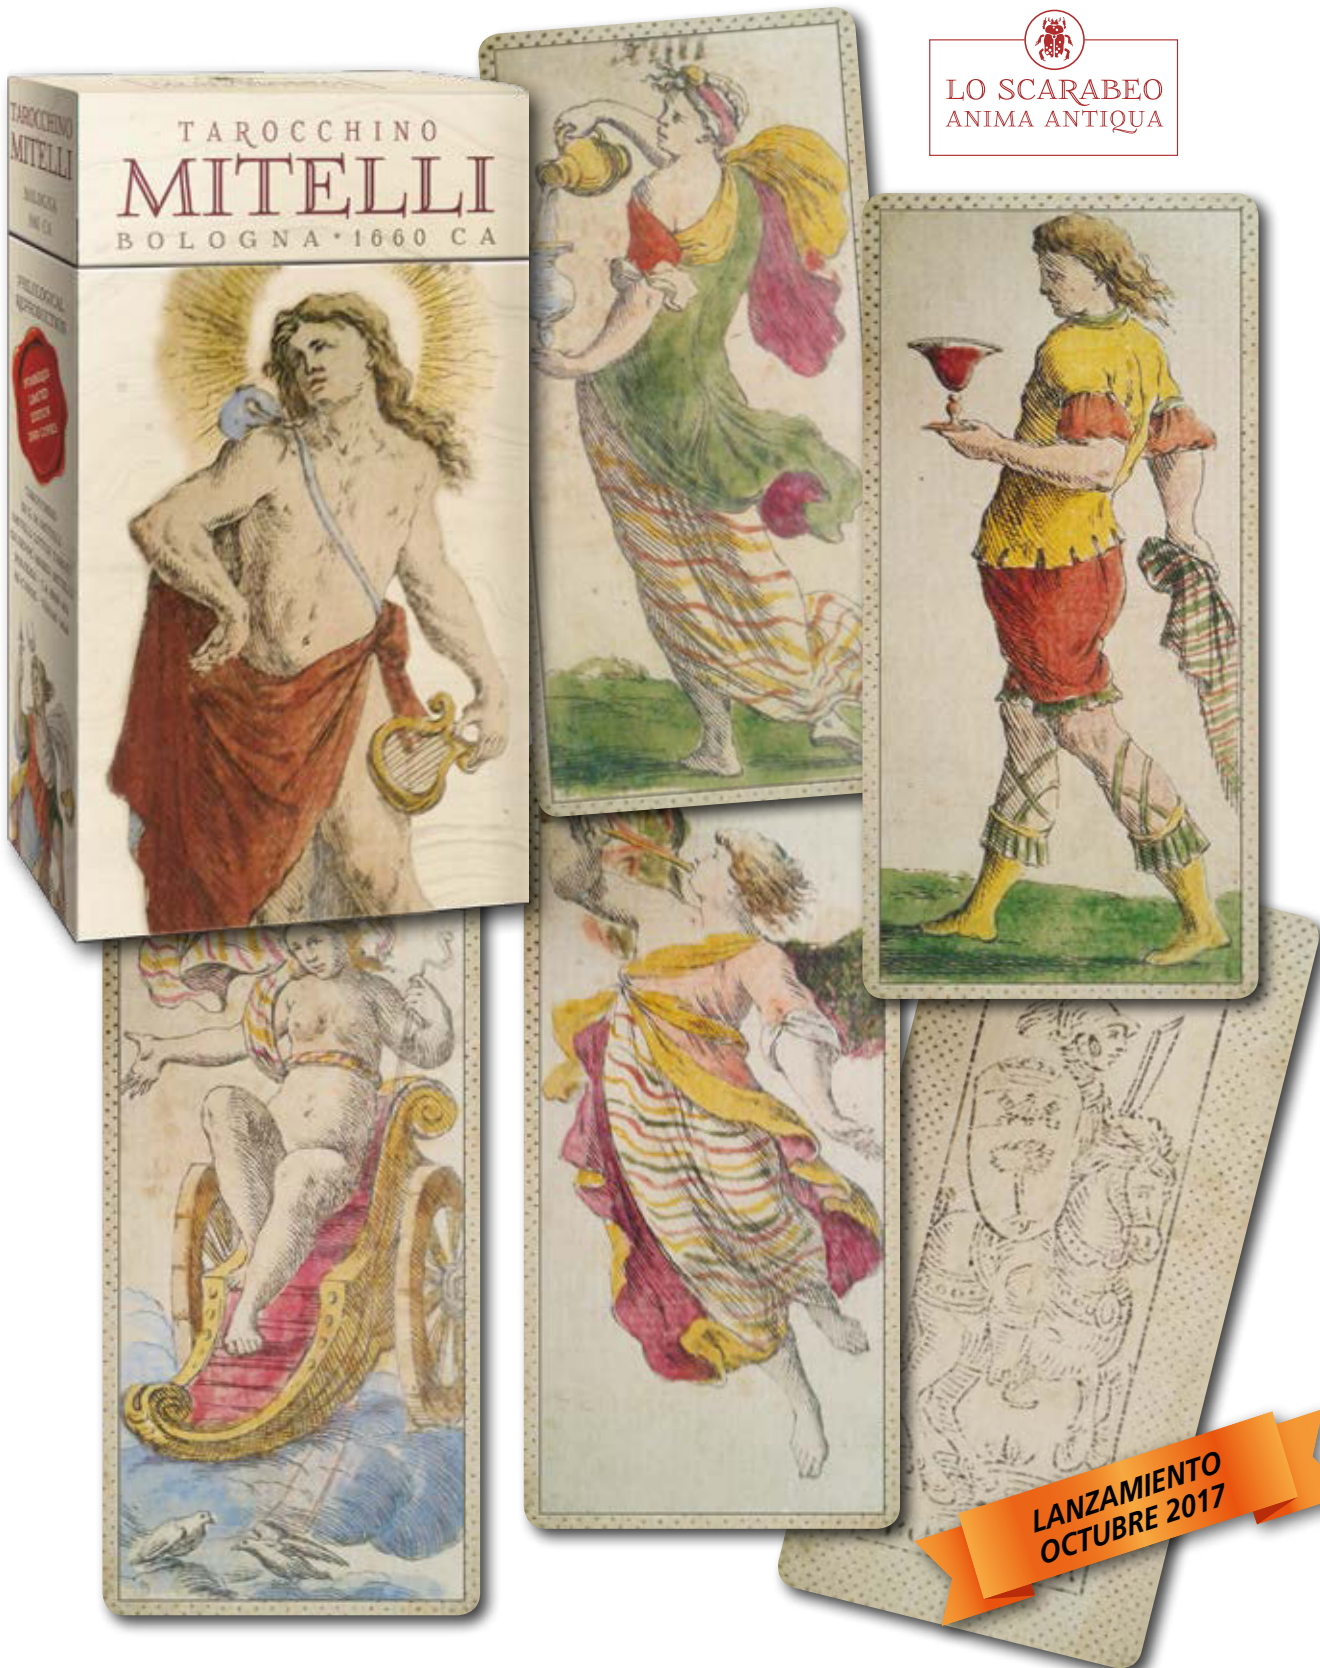

**LANZAMIENTO
OCTUBRE 2017**

SANTA MUERTE TAROT
EDICIÓN LIMITADA
(Código: EX233)

Fabio Listrani
78 cartas, 70x120 mm.
Instrucciones.
Edición multilingüe.
978-886527505-4

Una edición limitada y numerada para coleccionistas creada para las festividades de Halloween - Samhain, para celebrar al Tarot y cómo no los 30 años de Lo Scarabeo.
¡Contacte con Museo Del Tarot, para reservar los números especiales que usted desee!
Santa Muerte es una poderosa fiesta espiritual. Es Halloween. Es Samhain. Es más y más profundo.
Es aterrador e hilarante. Es ruidoso y armonioso. Es sombrío y es colorido.

TAROT

TAROCCHI SOLA BUSCA - Edición limitada

**LANZAMIENTO
ABRIL 2017**

TAROCCHI SOLA BUSCA
(Código: AA01)

Anónimo veneciano
Venecia, siglo XV
78 cartas, 70x130 mm.
Edición numerada,
Limitado a 2999 copias.
978-886527509-2

La nueva colección de Lo Scarabeo se llama "Anima Antiqua", y está hecha de ediciones para coleccionistas, realizadas con el mayor cuidado y calidad en ediciones limitadas y numeradas.
El primer volumen de la colección es el famoso Sola Busca Tarot. Una de las más antiguas barajas jamás creadas, la Sola Busca es reconocida por su simbología alquímica y por haber inspirado muchos Arcanos menores de la baraja Rider Waite Smith. Reproducido con precisión filológica.

TAROCCHINO MITELLI - Edición limitada

TAROCCHINO MITELLI (Código: AA02)

Giuseppe Maria Vitelli
Bologna, ca 1660 AD
62 cartas, 58x122 mm.
Edición numerada,
Limitado a 2999 copias.
978-886527510-8

La nueva colección de Lo Scarabeo se llama "Anima Antiqua", y está hecha de ediciones para coleccionistas, realizadas con el mayor cuidado y calidad en ediciones limitadas y numeradas.
El segundo volumen de la colección es el Tarocchino Mitelli. Una de las barajas más importantes de la historia del Tarot, el Mitelli es un "Tarocchino", una baraja de sólo 62 cartas, creada para una variante del juego del Tarot. Reproducido con precisión filológica.