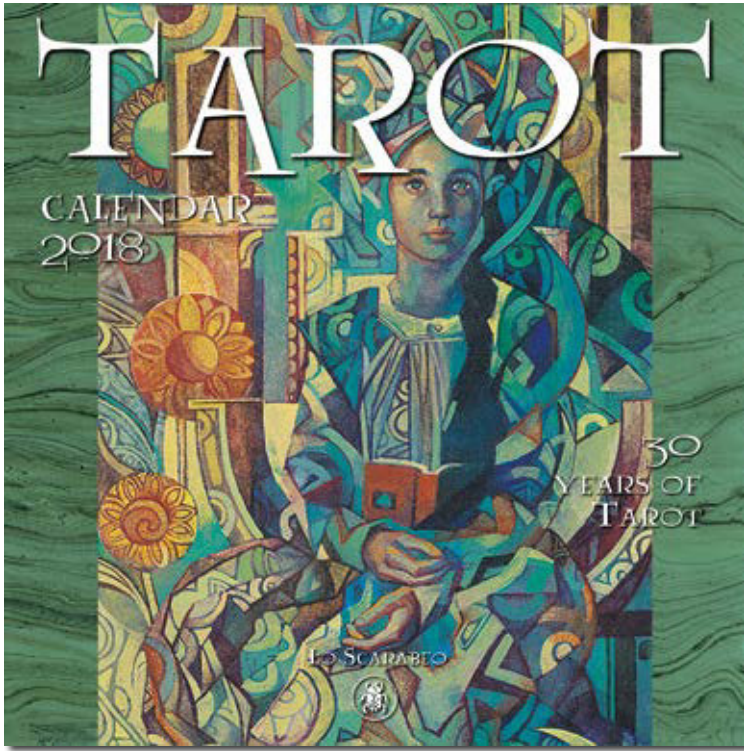

Edición multilingüe.

978-886527498-9

Los Lenormand son, sin duda, las tarjetas de Oracle más utilizadas en el mundo. Mientras que su fama está lejos de la del Tarot, esta es cada vez mayor.

El Golden Lenormand Oracle es un clásico Lenormand del siglo XIX: un Lenormand verdadero. La edición dorada muestra las cartas con la poderosa y brillante impresión de la hoja de oro. Una obra maestra de impresión.

Una verdadera tradición. Una poderosa adivinación.

Nota: ¡Impreso con hoja de oro en cada tarjeta!

LANZAMIENTO
SEPTIEMBRE 2017

**RUNES OF THE
NORTHERN LIGHT**
(Código: OR25)

Paola Tartara
25 cartas, 88x125 mm.
Instrucciones.
Edición multilingüe.
978-886527512-2

Las Runas y la luz de la Aurora Boreal se graban en las tarjetas como signos antiguos, poderosos en magia y sabiduría. Cada Runa contiene dentro de sí la totalidad del Universo, y sin embargo, es sólo un aspecto de ella. En el Oráculo, cuatro son las formas a través de las cuales se puede aprovechar la fuerza de las Runas: la escritura, la vocalización, la visualización, y finalmente a través del gesto y la posición del cuerpo.

ISBN-10: 886527512X
ISBN-13: 978-8865275122
9 788865 275122

TAROT CALENDAR 2018
(Código: CAL02)
Varios artistas. Tamaño 30x30 cm.
978-886527492-7

Lo Scarabeo, líder mundial en la creación de tarots, celebrará 30 años de Tarot en 2017. Como celebración, estamos orgullosos de lanzar un maravilloso Calendario artístico. Cada mes estará acompañado por el arte del Tarot, de 12 barajas diferentes.