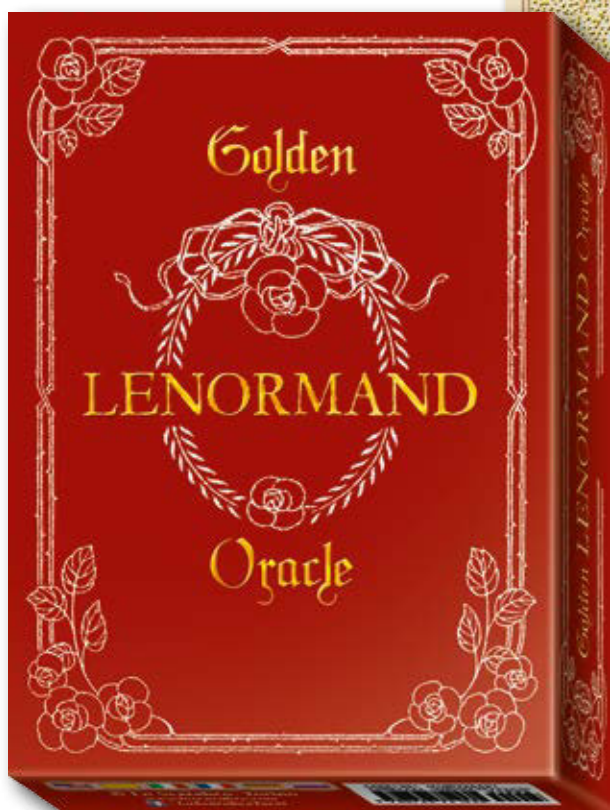

IMPRESIÓN EN PAPEL DE ORO

LANZAMIENTO SEPTIEMBRE 2017

GOLDEN LENORMAND ORACLE

(Código: OR24)

Lunaea Weatherstone

36 cartas, 88x125 mm.

Instrucciones.

Edición multilingüe.

978-886527498-9

Los Lenormand son, sin duda, las tarjetas de Oracle más utilizadas en el mundo. Mientras que su fama está lejos de la del Tarot, esta es cada vez mayor.

El Golden Lenormand Oracle es un clásico Lenormand del siglo XIX: un Lenormand verdadero. La edición dorada muestra las cartas con la poderosa y brillante impresión de la hoja de oro. Una obra maestra de impresión.

Una verdadera tradición. Una poderosa adivinación.

Nota: ¡Impreso con hoja de oro en cada tarjeta!